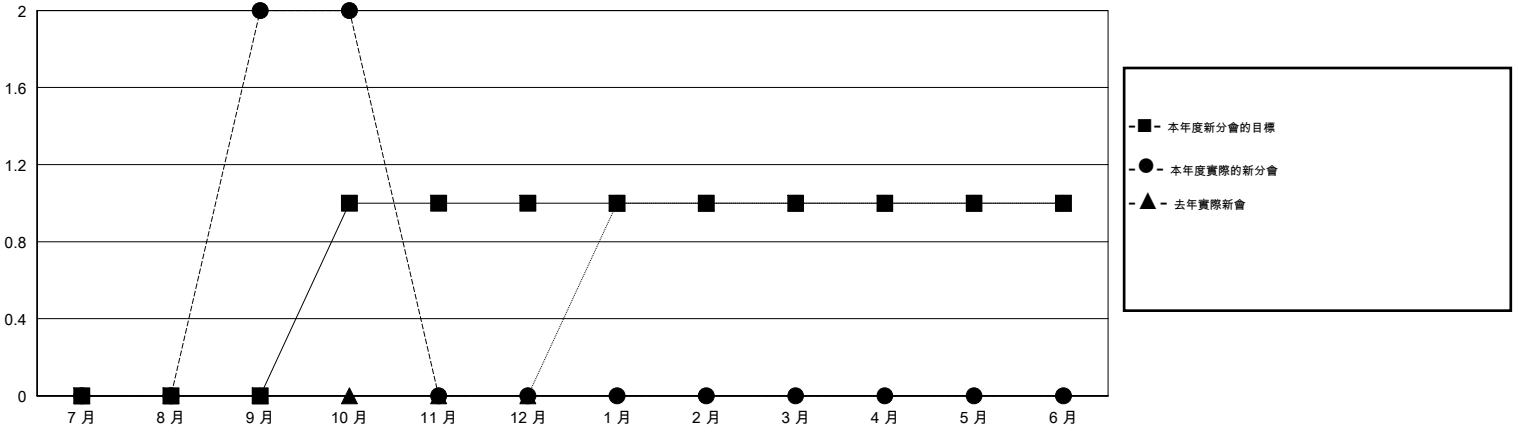

MONTHLY MEMBERSHIP PROGRESS REPORT

District 300 G1

Results as of: 10/31/2016

GMT: PEI-JEN CHEN

地點 REP OF CHINA

GMT憲章區 5

分會				
成果 2016-2017				
季	新分會目標	新會	會員流失的分會	淨增/減
7月/8月/9月	0	2	2	0
10月/11月/12月	1	0	0	0
1月/2月/3月	0	0	0	0
4月/5月/6月	0	0	0	0

位會員@每位須繳				
成果 2016-2017				
季	新會員目標	增加的授証/新會員	退會人數	淨增/減
7月/8月/9月	130	306	86	220
10月/11月/12月	45	35	3	32
1月/2月/3月	20	0	0	0
4月/5月/6月	-5	0	0	0

目標與實際新會累積