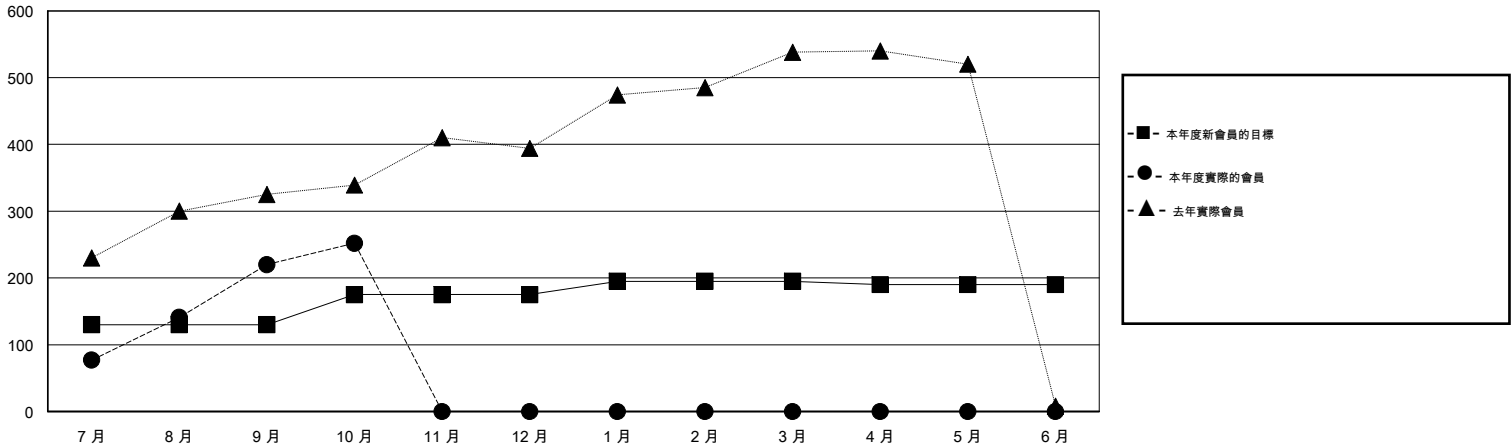

目標和實際會員累積

已取消的分會: 2	50 CLUBS OF 69 增添1位或以上的新會員	性別分佈
放棄的會員		男 1,983 (69.51%)
過世 4		女 870 (30.49%)
分會已取消 0	點擊這裡取得健康評估資料	家庭單位會員 811
其他 85		戶長 365
總計 89		非戶長 446